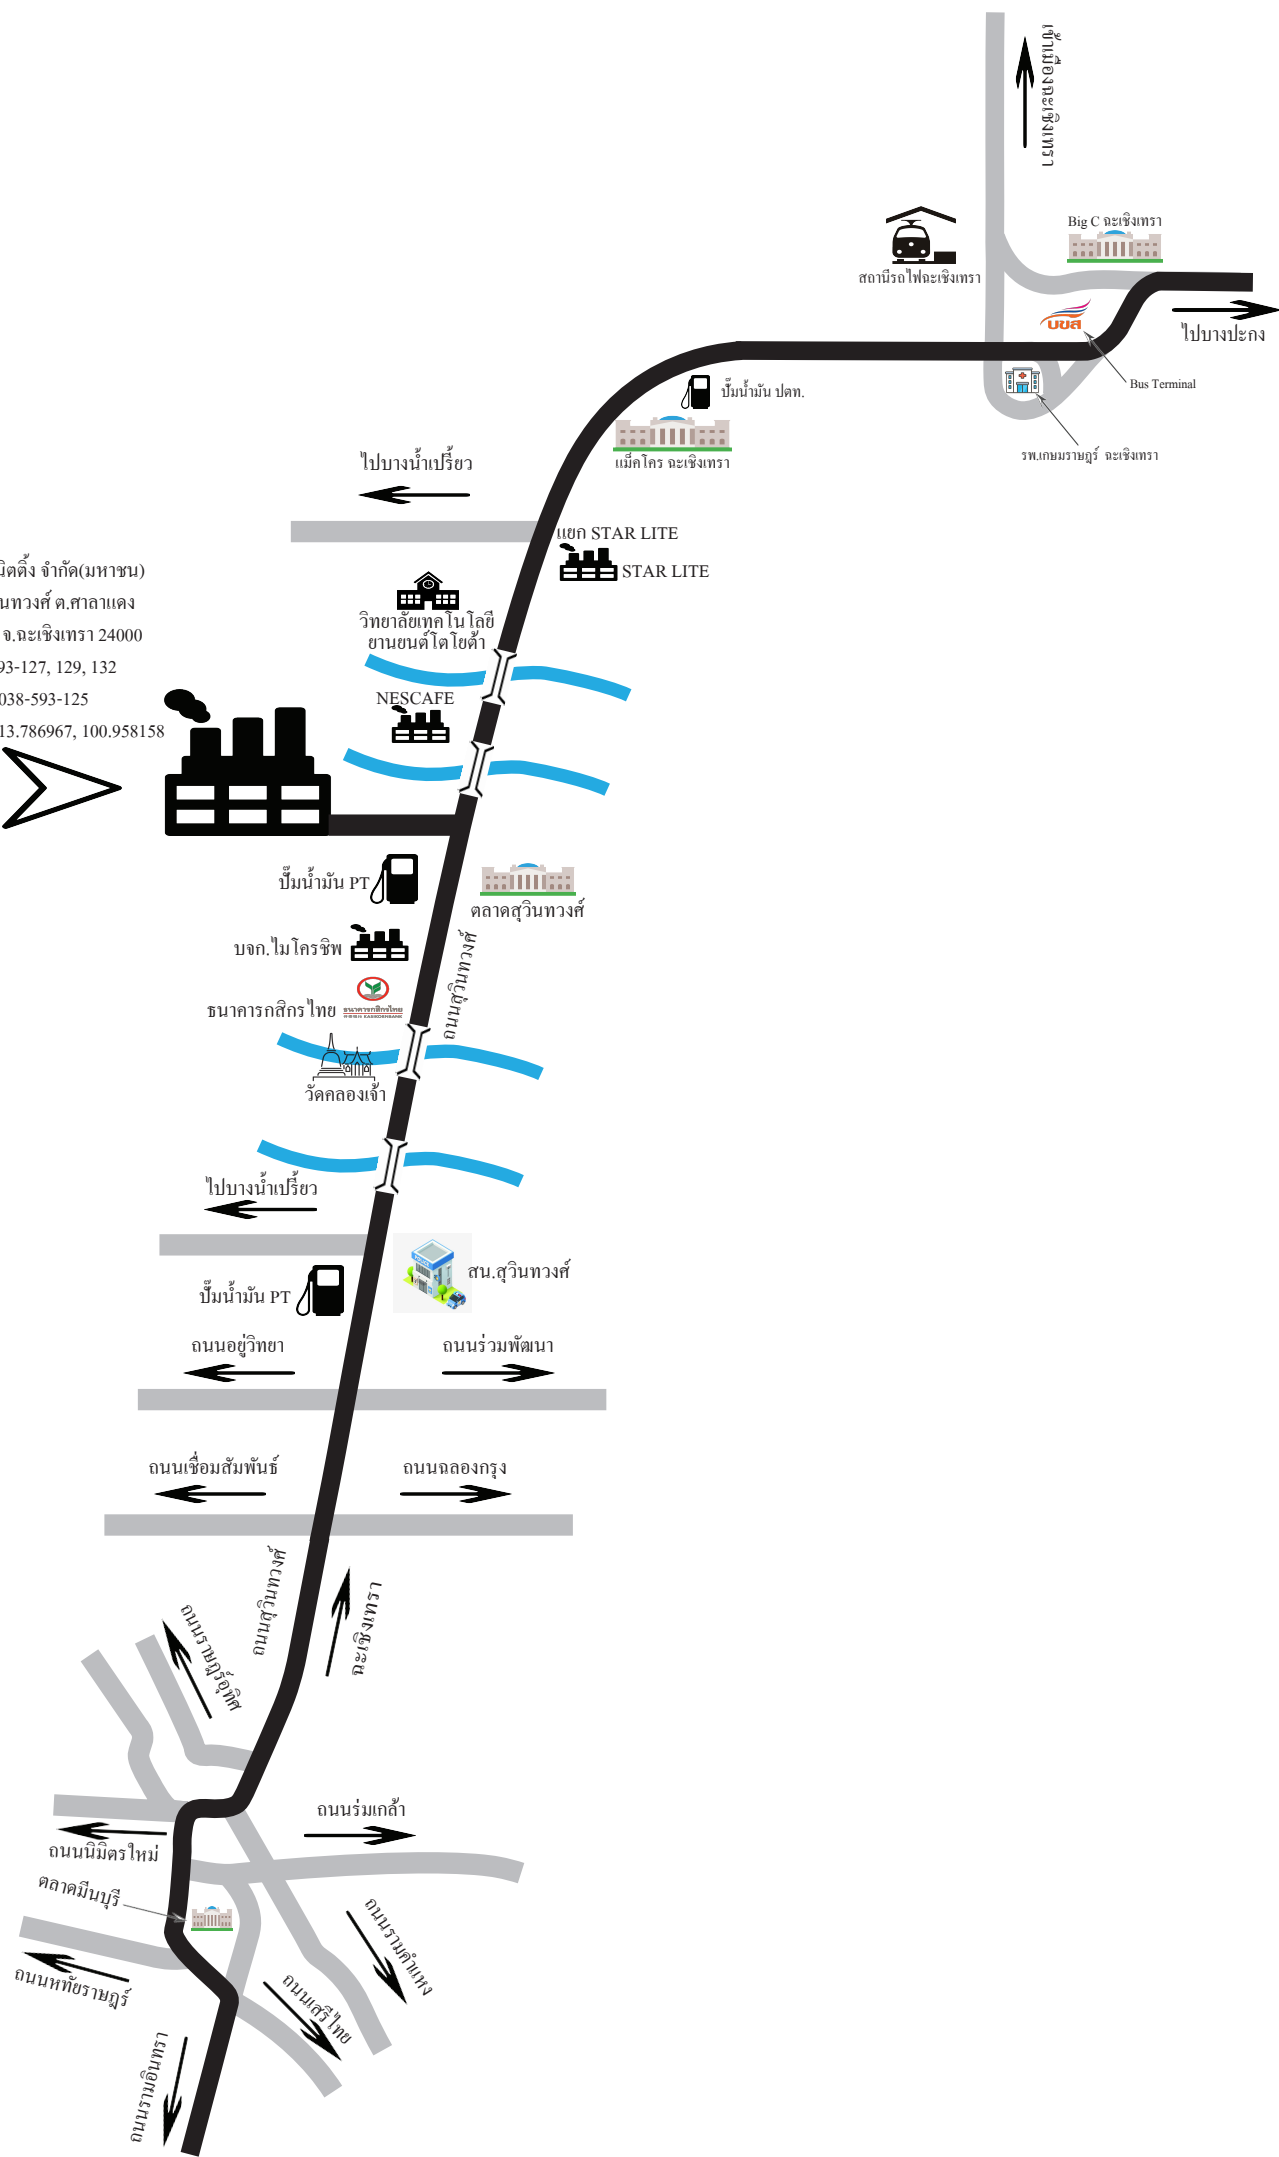

บริษัท นิวพลัสนิคตั้ง จำกัด(มหาชน)
34 ม. 20 อ.สุวินทวงศ์ ต.ศาลาแดง
อ.บางน้ำเปรี้ยว จ.ฉะเชิงเทรา 24000
โทร. 038-593-127, 129, 132
แฟกซ์. 038-593-125
ละติจูด, ลองจิจูด : 13.786967, 100.958158

เข้าเมืองจะฉะเชิงเทรา

สถานีรถไฟฉะเชิงเทรา

Big C ฉะเชิงเทรา

Bus Terminal

ไปบางปะกง

ปั้มน้ำมัน ปตท.

เมื่อก โคร ฉะเชิงเทรา

ไปบางน้ำเปรี้ยว

แยก STAR LITE
STAR LITE

วิทยาลัยเทคโนโลยี
ยานยนต์โตโยต้า

NESCAFE

ปั้มน้ำมัน PT

ตลาดสุวินทวงศ์

บจก. ไมโครชิพ

ธนาคารกสิกรไทย

วัดคลองเจ้า

ไปบางน้ำเปรี้ยว

ปั้มน้ำมัน PT

สน.สุวินทวงศ์

ถนนอนุวิทยา

ถนนร่วมพัฒนา

ถนนเชื่อมสัมพันธ์

ถนนคลองกรุง

ถนนรามวโรจติ

ถนนสุวินทวงศ์

ฉะเชิงเทรา

ถนนร่มเกล้า

ถนนนิมิตโรใหม่

ศาลาฉะเชิงเทรา

ถนนท่าทรายบุรี

ถนนรามอินทรา

ถนนศรีไทย

ถนนรามคำแหง